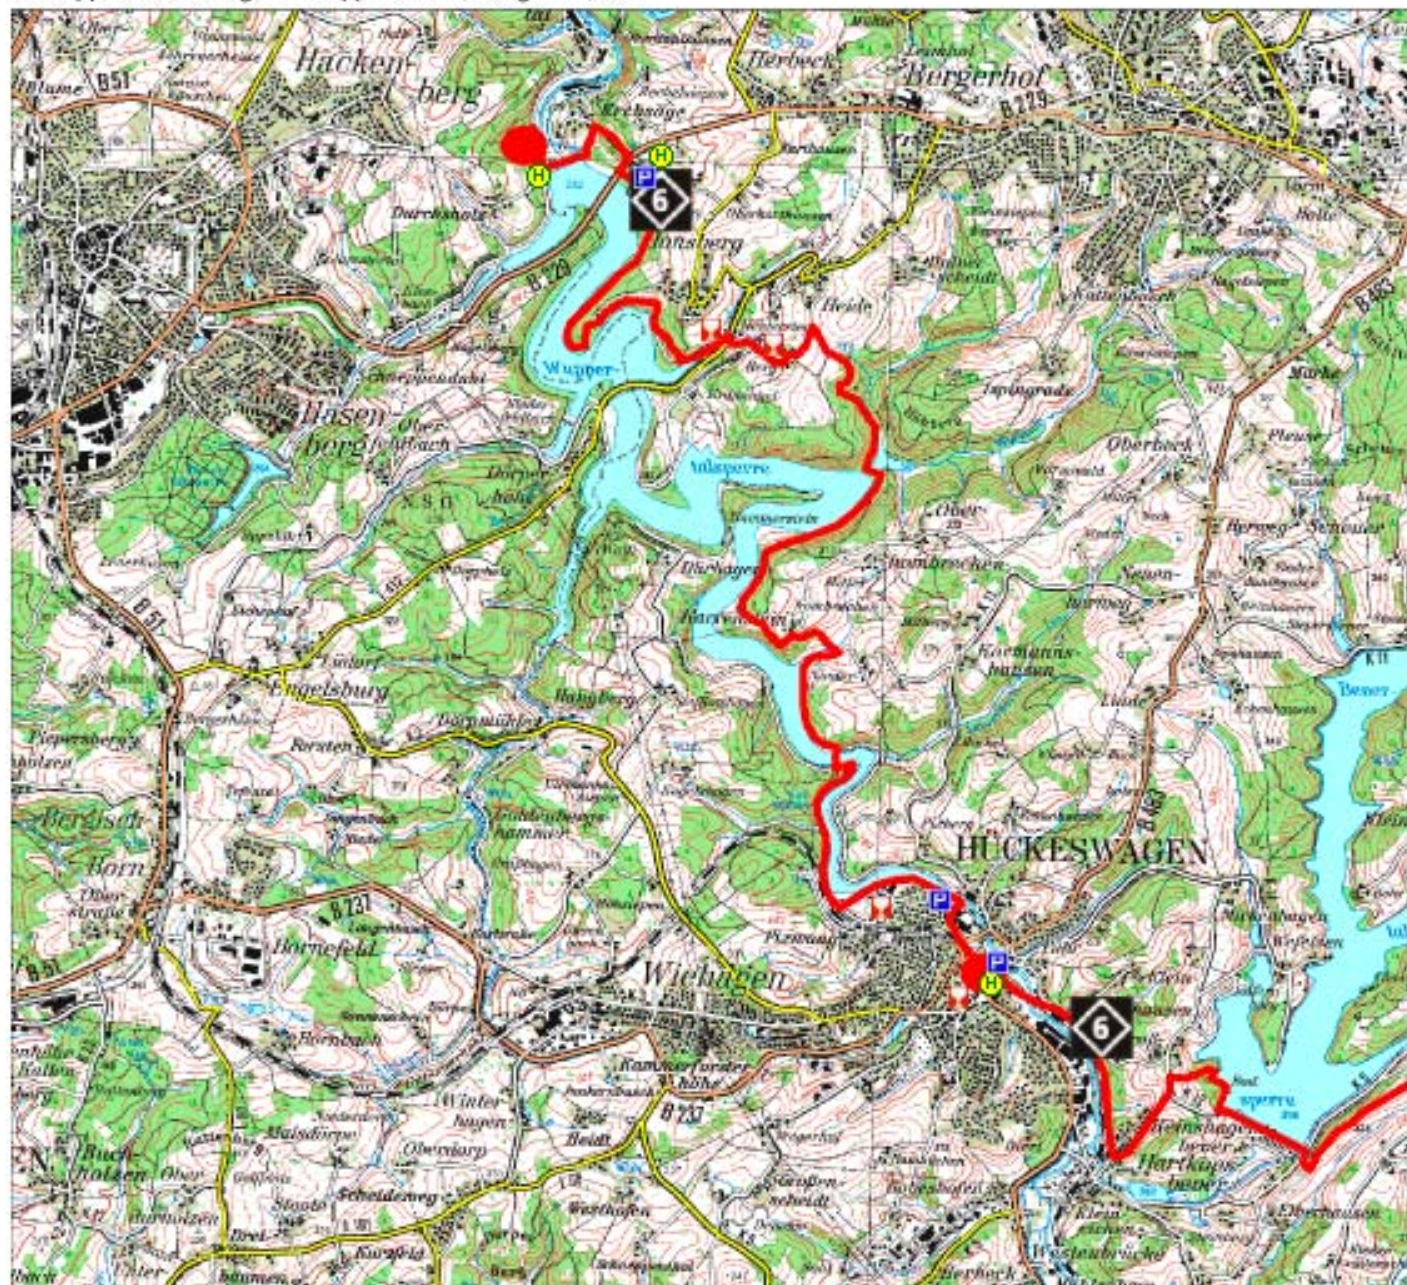

Wupperweg

4. Etappe Hückeswagen - Wupperdamm, Länge: 11,8 km

Top. Karte 1:50000 Nordrhein-Westfalen

© Landesvermessungsamt Nordrhein-Westfalen